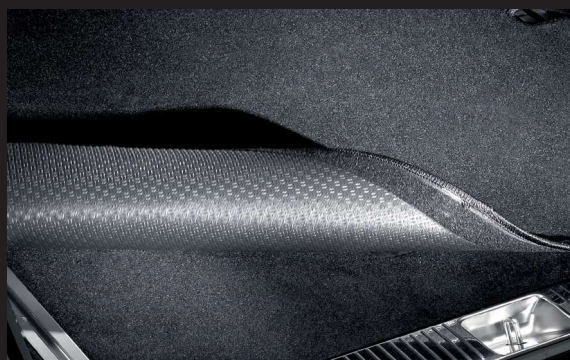

kr. 395,-

Bagagerumsbakke

Bagagerumsbakke, lav kant

kr. 795,-

Vendbar måtte

Vendbar måtte til

bagagerum, sort velour/gummimateriale.

kr. 745,-