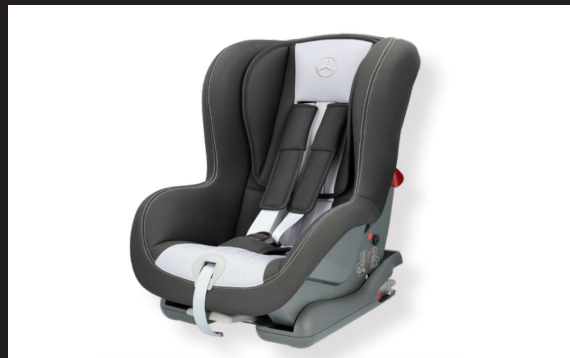

Duoplus

Barnesæde fra ca. 9 måneder til 4 år eller 9-18 kg. Forsædemontering kun sammen med kode U10 (automatisk barnesædegenkendelse.)

kr. 3.695,-