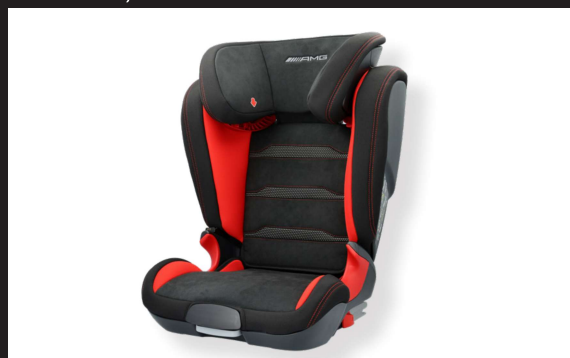

AMG Kidfix XP

Barnesæde fra ca. 3,5 til 12 år eller 15-36 kg. Ryglæn kan afmonteres. Forsædemontering ikke mulig.

kr. 4.195,-