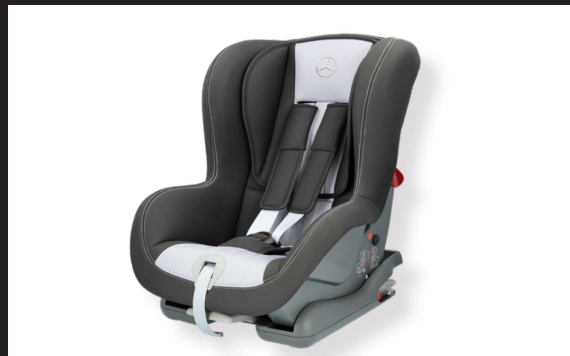

Benzin modeller inkl.250e
Diesel B200d & B220d

kr. 9.995,-
kr. 12.495,-

Cykelholder

Med plads til 2 cykler. Sammenklappelig.
(Kræver anhængertræk)

kr. 4.895,-

Babysafe

Barnesæde fra ca. 0-12 måneder eller 0-13 kg. Forsædemontering kun sammen med kode U10 (automatisk barnesædegenkendelse.)

kr. 3.145,-

Duoplus

Barnesæde fra ca. 9 måneder til 4 år eller 9-18 kg. Forsædemontering kun sammen med kode U10 (automatisk barnesædegenkendelse.)

kr. 3.695,-

Kidfix XP

Barnesæde fra ca. 3,5 til 12 år eller 15-36 kg. Ryglæn kan afmonteres. Forsædemontering ikke mulig.