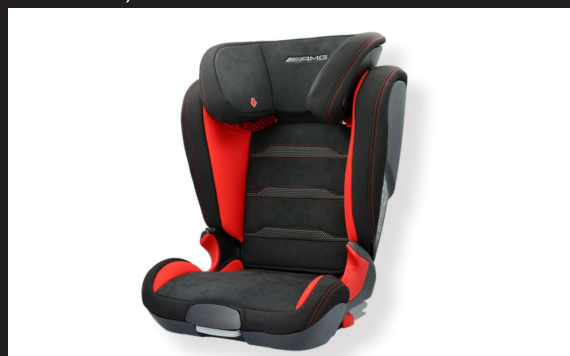

kr. 3.145,-

Duoplus

Barnesæde fra ca. 9 måneder til 4 år eller 9-18 kg. Forsædemontering kun sammen med kode U10 (automatisk barnesædegenkendelse.)

kr. 3.695,-

Kidfix XP

Barnesæde fra ca. 3,5 til 12 år eller 15-36 kg. Ryglæn kan afmonteres. Forsædemontering ikke mulig.

kr. 2.995,-

AMG Kidfix XP

Barnesæde fra ca. 3,5 til 12 år eller 15-36 kg. Ryglæn kan afmonteres. Forsædemontering ikke mulig.

kr. 4.195,-

Tagbærersæt

kr. 2.895,-

Tagboks

Tagboks str. 400, sort metallic, med åbning i begge sider. Str. 190 x 75 x 40 cm.