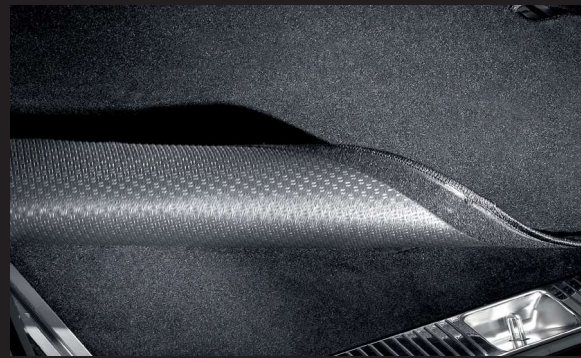

Vendbar måtte

Vendbar måtte til

bagagerum, sort velour/gummimateriale.

kr. 745,-