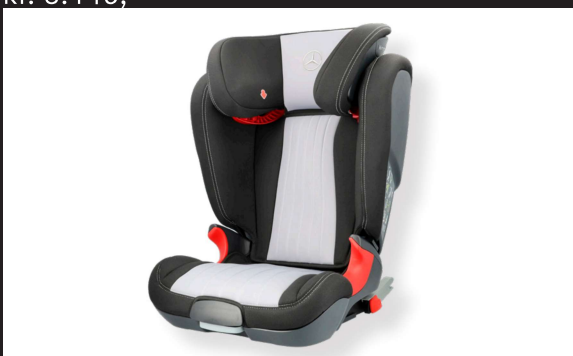

Benzin modeller inkl.250e
Diesel B200d & B220d

kr. 9.995,-
kr. 12.495,-

Cykelholder

Med plads til 2 cykler. Sammenklappelig.
(Kræver anhængertræk)

kr. 4.895,-

Babysafe

Barnesæde fra ca. 0-12 måneder eller 0-13 kg. Forsædemontering kun sammen med kode U10 (automatisk barnesædegenkendelse.)

kr. 3.145,-

Duoplus

Barnesæde fra ca. 9 måneder til 4 år eller 9-18 kg. Forsædemontering kun sammen med kode U10 (automatisk barnesædegenkendelse.)

kr. 3.695,-

Kidfix XP

Barnesæde fra ca. 3,5 til 12 år eller 15-36 kg. Ryglæn kan afmonteres. Forsædemontering ikke mulig.