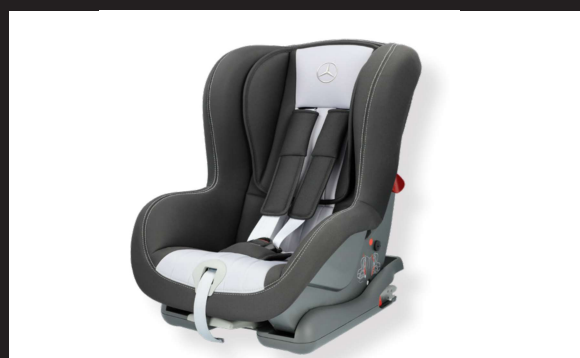

(ikke til hybrid modeller)

Lastekant beskyttelse

Foldbar beskyttelse ved lastning af varer.

kr. 345,-

Babysafe

Barnesæde fra ca. 0-12 måneder eller 0-13 kg. Forsædemontering kun sammen med kode U10 (automatisk barnesædegenkendelse).

kr. 3.145,-

Duoplus

Barnesæde fra ca. 9 måneder til 4 år eller 9-18 kg. Forsædemontering kun sammen med kode U10 (automatisk barnesædegenkendelse.)

kr. 3.695,-

Kidfix XP

Barnesæde fra ca. 3,5 til 12 år eller 15-36 kg. Ryglæn kan afmonteres. Forsædemontering ikke mulig.