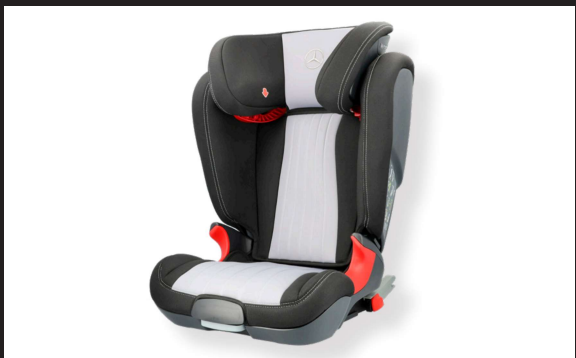

Kidfix XP

Barnesæde fra ca. 3,5 til 12 år eller 15-36 kg. Ryglæn kan afmonteres. Forsædemontering ikke mulig.

kr. 2.995,-