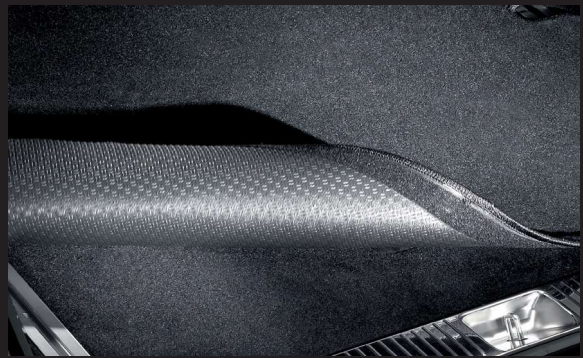

Vendbar måtte

Vendbar måtte til bagagerum, sort velour/gummimateriale.

kr. 695,-