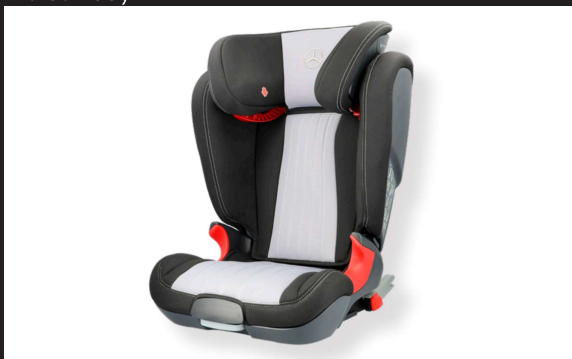

Kidfix XP

Barnesæde fra ca. 3,5 til 12 år eller 15-36 kg. Ryglæn kan afmonteres. Forsædemontering ikke mulig.

kr. 2.995,-