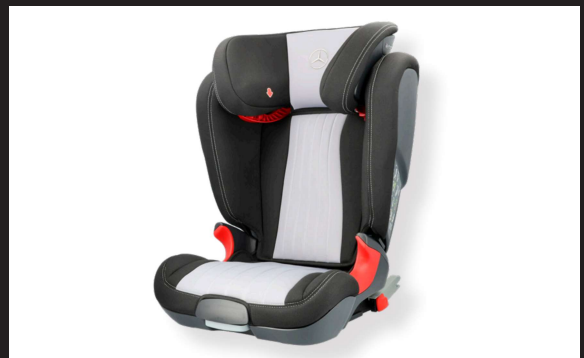

Kidfix XP

Barnesæde fra ca. 3,5 til 12 år eller 15-36 kg. Ryglæn kan afmonteres. Forsædemontering ikke mulig.

kr. 2.995,-