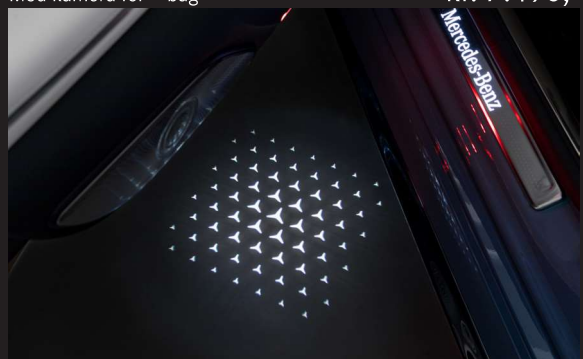

LED Projektør med stjerne mønster logo I forbindelse med lyspakke.

Lyser med stjerne mønster ved åbning af fordøre. kr. 2.395,-