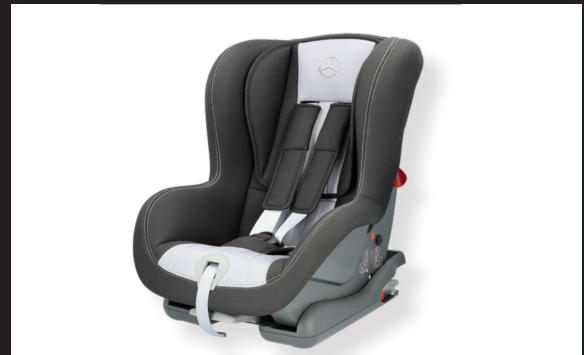

### Babysafe

Barnesæde fra ca. 0-12 måneder eller 0-13 kg. Forsædemontering kun sammen med kode U10 (automatisk barnesædegenkendelse.)

kr. 3.145,-