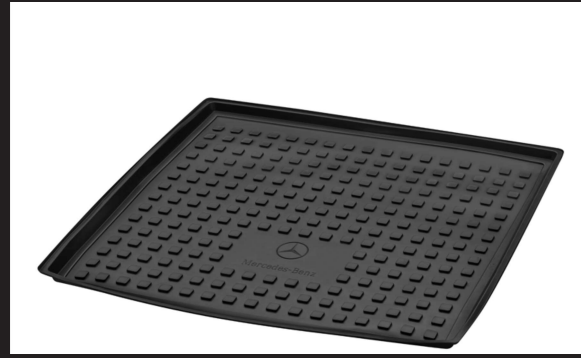

Bagagerumsbakke

Med lav kant. Beskytter bagagerummet mod snavs.

kr. 795,-