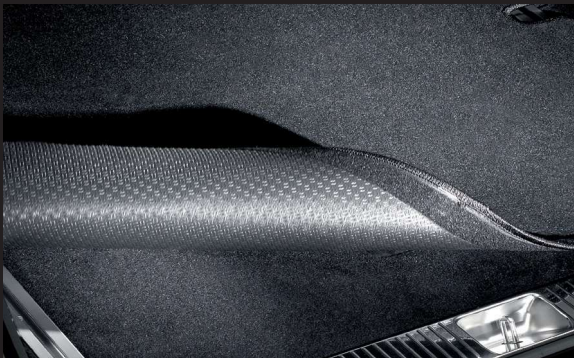

### Bagagerumsbakke

Med lav kant. Beskytter bagagerummet mod snavs.

kr. 795,-