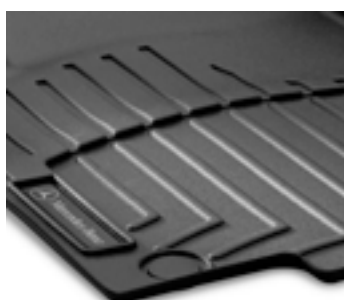

kr. 1.245,-

Gummimåttesæt

Komplet sæt gummi-
bakker

kr. 1.665,-

Tagbærersæt

Alustyle B

kr. 2.395,-

Tagboks